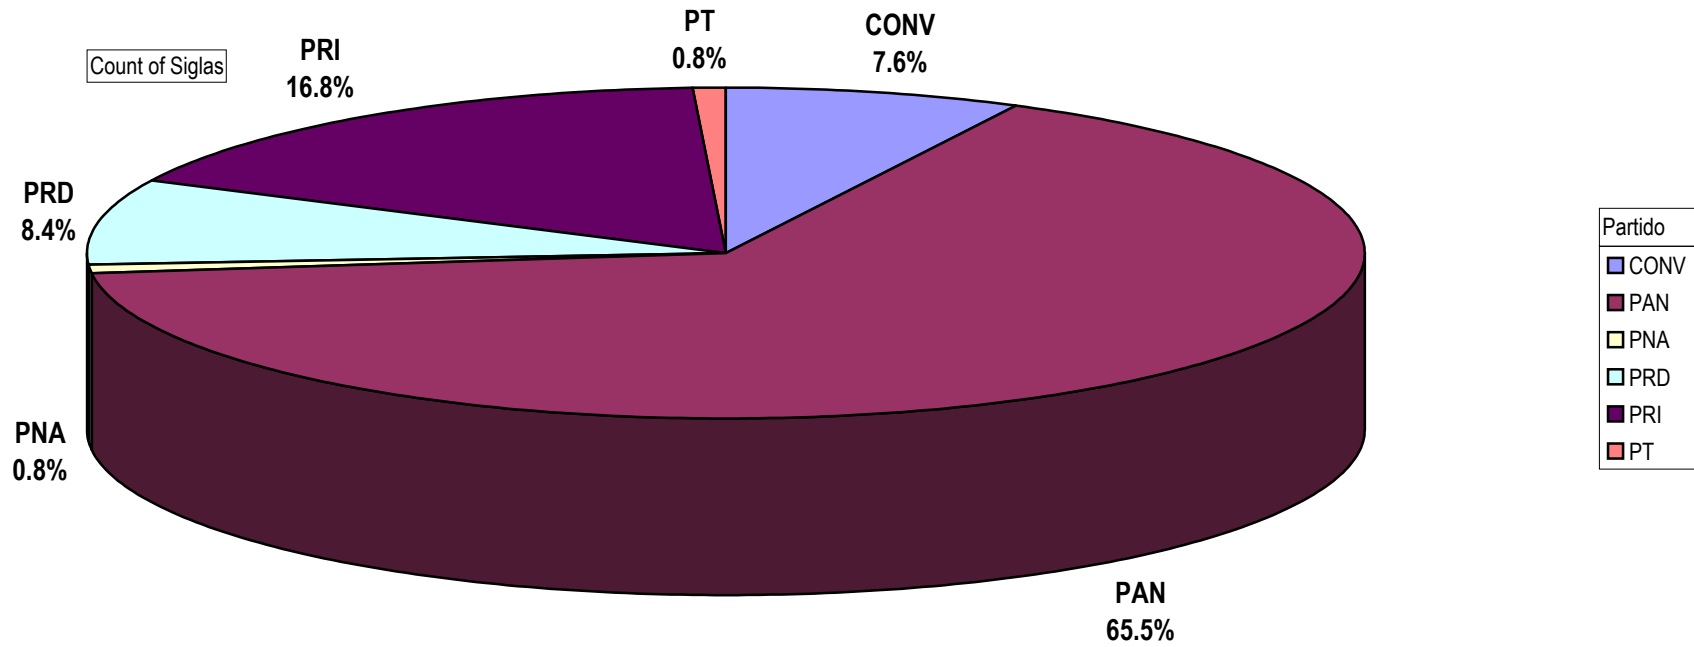

Grupo (Todas)

CONCENTRADO DE VALORACION DE NOTAS EN RADIO Del 22 al 25 de Enero del 2009

Count of Siglas

Valoración	
Positiva	■
Neutral	■
Negativa	■

	CONV	PAN	PNA	PRD	PRI	PT
Positiva		22			1	
Neutral	9	34	1	10	17	1
Negativa		22			2	

Nota: Cualquier Partido Político o Coalición no reflejado en la presente gráfica es indicativo de que no tuvo participación en el Periodo del Informe y el Grupo Respectivo

Partido

PORCENTUAL DEL CONCENTRADO DE VALORACION DE NOTAS EN RADIO

Nota: Cualquier Partido Político o Coalición no reflejado en la presente gráfica es indicativo de que no tuvo participación en el Periodo del Informe y el Grupo Respectivo